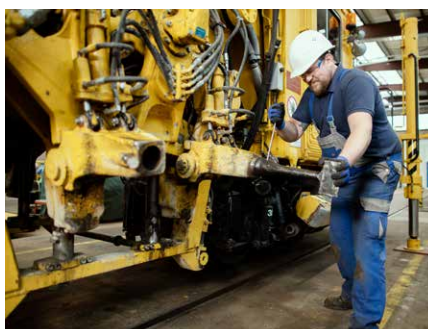

Erreichbar. Fachkundig. Zertifiziert.

Plasser  **ROBEL**
SERVICES

UNSERE LEIDENSCHAFT? BAHNBAUMASCHINEN!
UNSERE MISSION? FULL SERVICE!

www.pr-services.com

Unsere Serviceleistungen

PRS bietet Rundum-Service für den gesamten Lebenszyklus Ihrer schienen- gebundenen Fahrzeuge und Maschinen von Plasser & Theurer und ROBEL. Mit über 250 Mitarbeiter/innen, ausgestattet mit dem Know-how der beiden Hersteller sowie der eigenen, langjährigen Erfahrung im Service von schienen- gebundenen Maschinen und Fahrzeugen, profitieren Sie deutlich von den erweiterten und markenübergreifenden Ressourcen.

ERSATZTEIL SERVICE

- Geprüfte Ersatz- und Verschleißteile
- Wichtige Bauteile und Komponenten lagernd
- Ersatzteilver schläge anhand Original- Dokumentation
- Weltweite Lieferung 24/7

KUNDEN SERVICE

- Unmittelbare Reaktion und zeitgerechte Störungsbehebung vor Ort
- 30 erfahrene und hochqualifizierte Service- techniker an 7 Wochentagen im Einsatz
- Installation von Upgrades/Nachrüstungen (wie z.B. ALC/DRP, Datamatic/Ronected)

STOPFAGGREGAT SERVICE

- Standardmäßiger Austausch aller relevanten Komponenten
- Überholung mit Original Plasser & Theurer Ersatz- und Verschleißteilen
- Stopfaggregat auf neuestem Stand der Technik
- Upgrade auf E-Aggregat möglich (weniger Kraftstoffverbrauch, geringere Lärmemission, reduzierter Verschleiß)

RADSATZ | DREH- GESTELL SERVICE

- Revisionen/Reparaturen von Radsätzen und Drehgestellen unterschiedlicher Hersteller
- Moderner Maschinenpark
- Schnelle Reaktion dank umfangreicher Lagerhaltung
- Drehgestellprüfstand