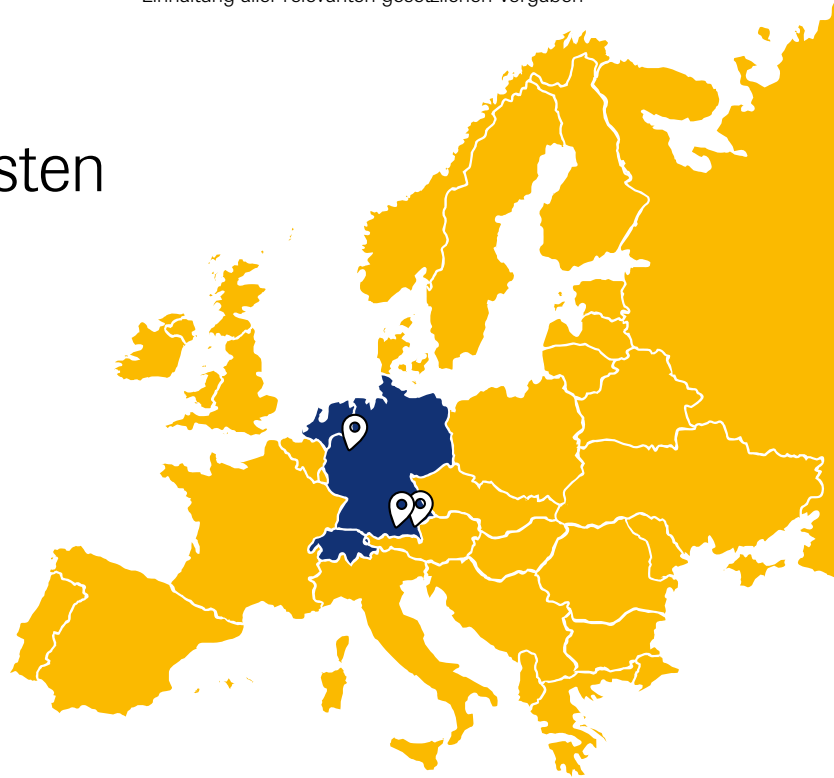

Die Länder, in denen wir Service leisten

PRS bietet flächendeckenden und vollumfänglichen Service für das Produktportfolio von

Plasser & Theurer: Deutschland, Schweiz und Niederlande sowie für einzelne Kunden in Luxemburg und Belgien

ROBEL Großmaschinen: Weltweit

 **Die Standorte der PRS:** München, Freilassing und Opladen

Bereit für einen Spurwechsel zu PRS?

- Zukunftsträchtige Branche im Bereich Bahnbau mit Fokus auf Nachhaltigkeit
- Sicherer Arbeitsplatz in der etablierten ROBEL Holding mit einer 150-jährigen Geschichte
- Stabiles und familiäres Arbeitsumfeld